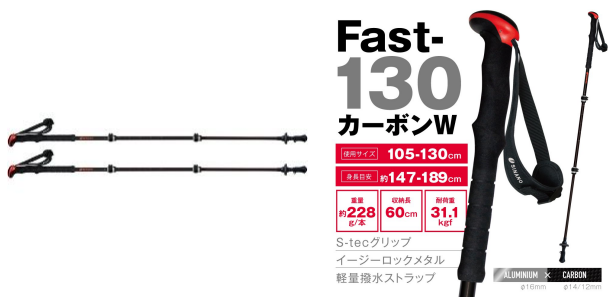

以前にご紹介した商品の注文も受け付けておりますので、ぜひ t-hanasaka@sportsbrain.jp までお問い合わせください。

[前回までのメルマガはこちらからご覧になれます。](#)

商品紹介

シナノ SHINANO

FAST-130 カーボンW 510213

購入を希望の方はコチラ

重心にこだわり、振りやすさを追求した男性向けモデル

長さ調節がワンタッチで行える簡単レバーロック式の最高品質トレッキングポール。独自の重心設計による至高のスイングバランス。上段に超軽量アルミ、中下段にカーボンを採用し、重心を手元に近づけることで、極上の振りやすさを実現しました。少ない動きでポールを操作できるため、無駄な体力消耗を防ぎ、フィールドをより快適に楽しむことができます。握りやすさを追求したグリップも特徴です。2本セットです。

- ・価格：17,800円（税別）
- ・素材：超軽量アルミ+カーボン
- ・重量：約456g（2本）
- ・サイズ：105-130cm（適応身長：147-189cm）
- ・カラー：ブラック
- ・その他：この商品は来週入荷します。

購入を希望の方はコチラ

衝撃吸収機能付きのリーズナブルなモデル

機能充実、コストパフォーマンスに優れたトレッキングポールです。他の商品よりも若干重みがあります。スピーディに長さ調整ができる、新しいスピードロックシステムを上中段に採用したトレッキングポール。テコの原理で親指の力だけで操作できます。ポールを突いたときの衝撃を吸収するアンチショックシステムも搭載。最大時の衝撃を約40%軽減し、関節、筋肉、靭帯への影響を緩和します。グリップは、下りの際に上から握りやすいラウンドトップ形状のエポコンソフトグリップ（ラバータイプ）。ストラップは薄くてしなやかなスキンストラップを採用。手にしっくりとなじみ、素手でも違和感なく握れます。2本セットです。

- ・ 価格：12,000円（税別）
- ・ 素材：アルミニウム
- ・ 重量：約518g（2本）
- ・ サイズ：68～135cm
- ・ カラー：ネイビー
- ・ その他：この商品は取り寄せができます。

モンベル mont-bell

アルパイン カーボンポール 1140189

購入を希望の方はコチラ

軽さを重視する方にはこれがオススメ

今回ご紹介する商品の中で最軽量のトレッキングポール。軽いので女性にオススメです。驚異的な軽さと強度を両立したI型グリップタイプのポールです。使用時のシャフト全体にかかる負荷を検証し、各段ごとに強度を最適化。その結果、軽量化を図りつつ、強度の向上に成功しました。軽い力で確実に固定できるツイストロックシステムを採用しています。1本での販売です。

- ・価格：12,000円（税別）
- ・素材：アルミ合金
- ・重量：約550g（2本）
- ・サイズ：92～110cm（適応身長：146-175cm）
- ・カラー：レッド
- ・その他：この商品は来週入荷します。

レキ LEKI

スピン (int'l) 1300306

[購入を希望の方はコチラ](#)

コスパに優れた初心者向けウォーキングポール

LEKIノルディックウォーキングポールのエントリーモデルです。素材には航空機等にも使用される強度も高いアルミニウムを採用。ワンクリックで着脱できるトリガーグリップシステムのファーストモデル。パワートリガーストラップは、SサイズからLサイズまですべての方にジャストフィット。ストラップの大きさを選びません。素早く正確な長さ調整を可能にしたロックシステム「スーパーロックシステム」を採用しています。2本セットです。