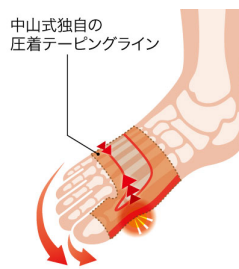

姿勢ベルト・イージーフィット

372530~372566

購入を希望の方はコチラ

正しい姿勢を自然と体に意識させる

気になる姿勢をお手軽補正♪薄型なので、アウターにも響きにくい。正しい姿勢を身体に意識させるための背筋補正サポーターです。肩ベルトとウエストベルト引力が後方へ働くことで上体がピンと起き上がり、美しい姿勢づくりを楽にサポートします。

- ・価格：2,480円（税別）
- ・素材：（本体）ナイロン、ポリエステル、ポリウレタン（ベルト）ポリプロピレン
- ・サイズ：S-M（胸囲 75cm-85cm）、M-L（胸囲 85cm-95cm）、L-LL（胸囲 95cm-105cm）
- ・カラー：ブラック、ホワイト

ネックサポーター・メッシュタイプ 305306

購入を希望の方はコチラ

首のバランスを整えて美姿勢に

スマホ使用時に負担がかかる首や肩へ、ネックサポーターで姿勢を整える。首が下向きに折れ下がらないので、姿勢までスッキリと見え、負担の軽減だけでなく見た目の印象もアップ。コンパクトなので持ち運びに便利です。

- ・価格：1,980円（税別）
- ・素材：ナイロン、ポリプロピレン、ポリエステル、ポリウレタン
- ・サイズ：ONE SIZE（縦幅/8.5cm、横58cm×縦8.5cm×厚さ1.2cm、70g）
- ・適応サイズ：首周り（約30cm-46cm）、首の長さ（約8.5cm-10.5cm）
- ・カラー：ブラック

外反母趾サポーター・シームレスフィット

351320~351330

※圧着ラインを見せるために表裏逆に装着しています。

購入を希望の方はコチラ

外反母趾のストレスを和らげる

独自の圧着テーピングラインがしっかりサポート。完全無縫製（縫い目無し）なので、凹凸部分がなく素肌感覚の履き心地を実現。薄手で縫い目の凸凹もないため、靴を履いても気になりません。外反母趾のことを忘れて外出できます。

- ・価格：2,480円（税別）
- ・素材：ナイロン、ポリウレタン
- ・サイズ：S（22.0cm-23.5cm）、M（24.0cm-25.5cm）
- ・カラー：ベージュ

※圧着ラインを見せるために表裏逆に装着しています。

中山式独自の
圧着テーピングライン

中山式独自の圧着テーピングラインによって、親指関節を外側に広げ、中足関節をしっかりサポートします。

最後までご覧いただきありがとうございました。

コロナ禍で長時間パソコンやスマホを利用するようになった方もいると思います。それも姿勢が悪くなる原因の一つ。私もパソコンに向かう時間が長くなると姿勢がどんどん悪くなります。これじゃダメだと思いながら、なかなか改善できないですね～。ストレッチや筋トレなどもやりながら、春までには背筋がシャキーンとなるようにしたいと思います！